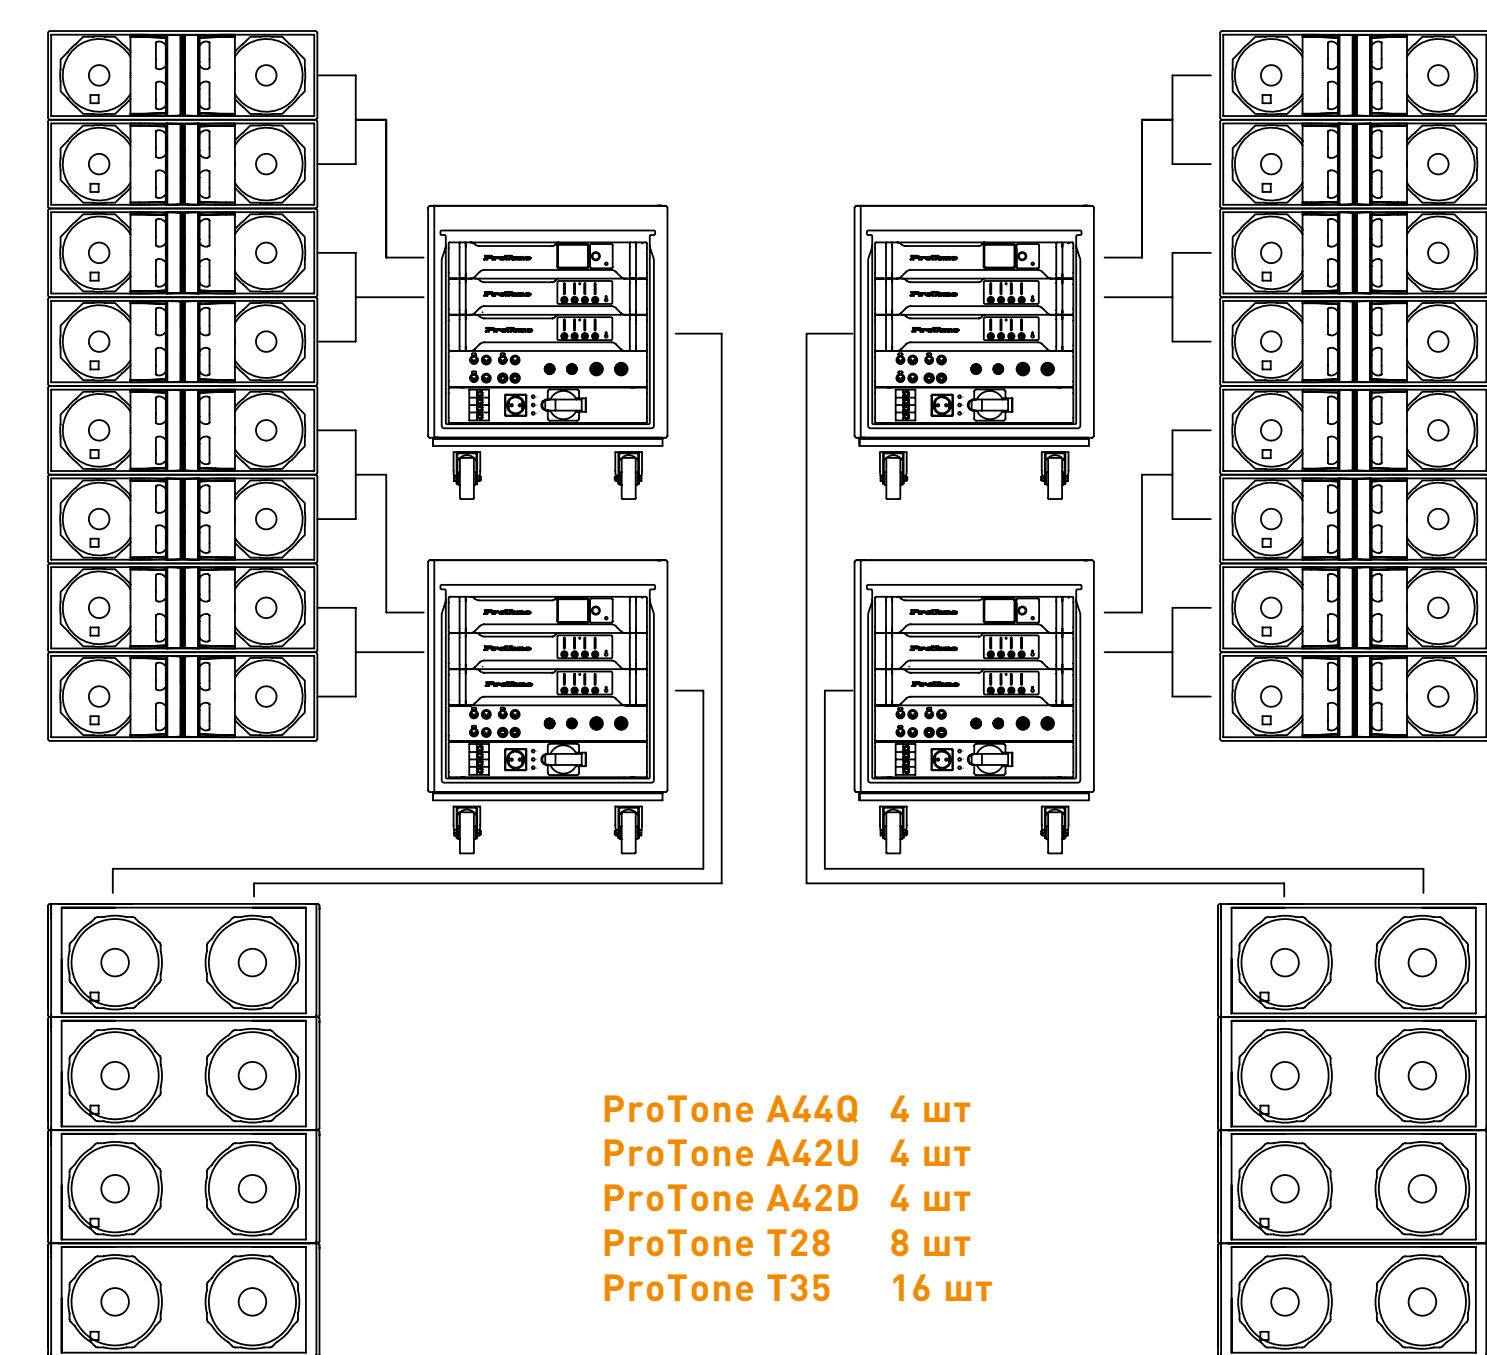

Примеры конфигураций T35

- ProTone A44Q 4 шт
- ProTone A42U 4 шт
- ProTone A42D 4 шт
- ProTone T28 8 шт
- ProTone T35 16 шт