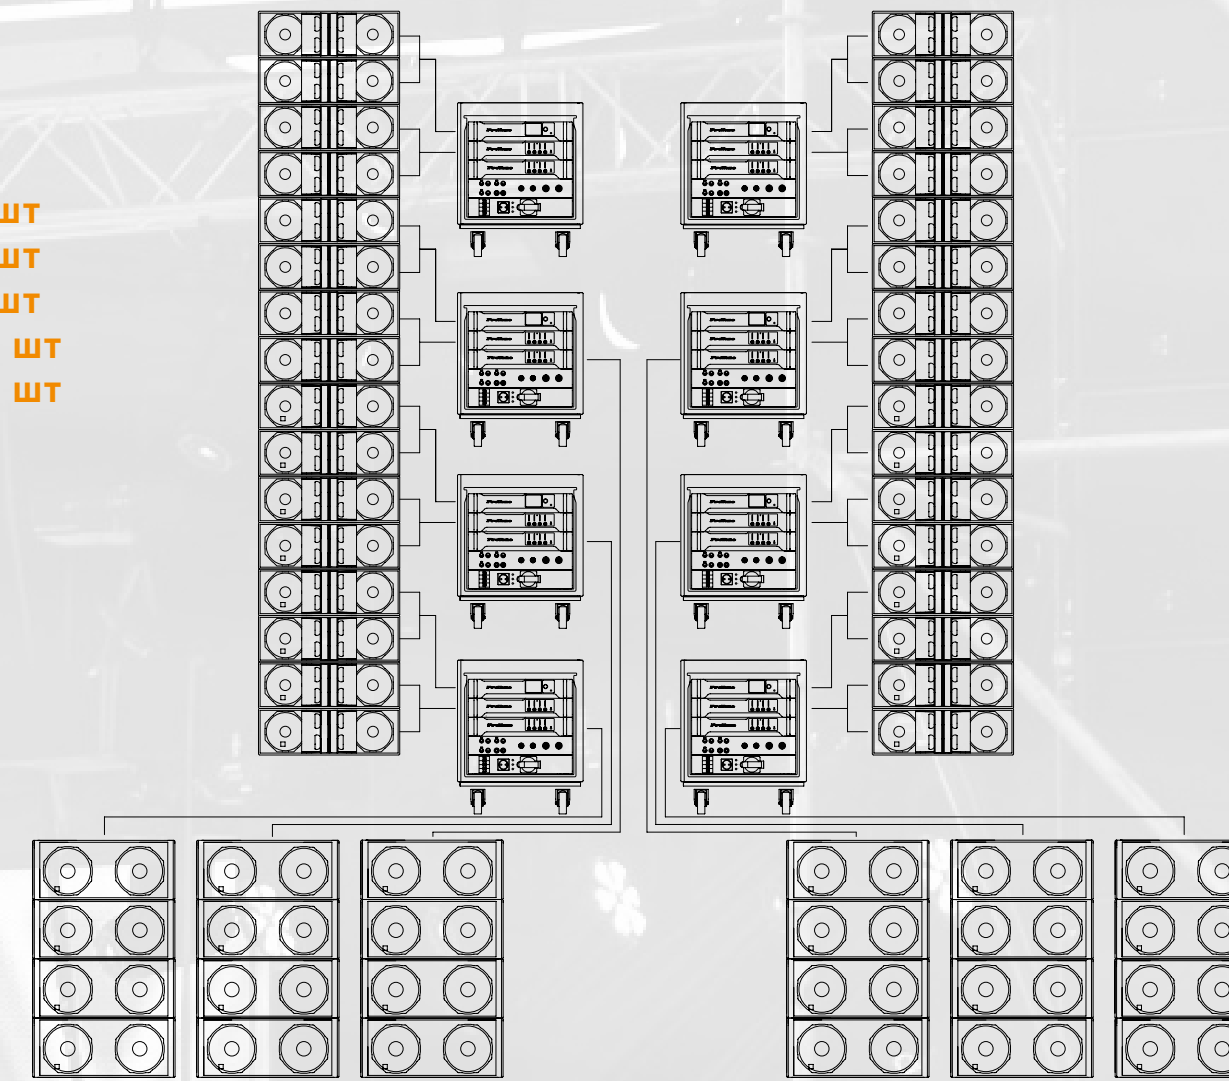

Примеры конфигураций T35

- ProTone A42U 8 шт
- ProTone A44Q 8 шт
- ProTone A42D 8 шт
- ProTone T35 32 шт
- ProTone T28 24 шт