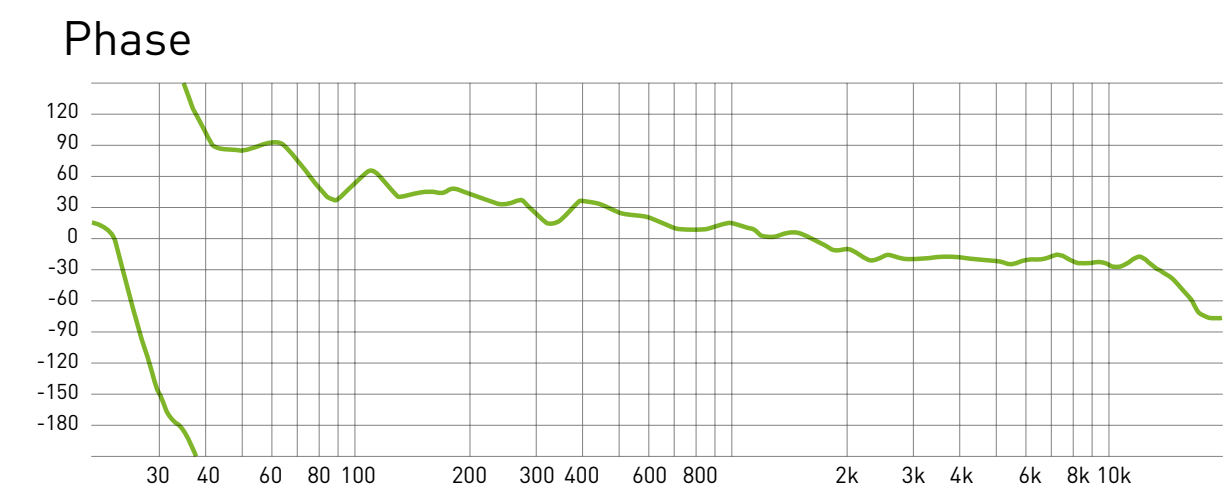

Фазо-частотная характеристика

Технические характеристики

Speaker component	Low 2x15" 380мм, Mid 4x6" 165мм, Hi 3x2" 50мм
Frequency Response, Hz -3dB	35-18000
Power handling, w(AES)	2200/1000/240
Horizontal Coverage	90
Vertical Coverage	5
Sensitivity, db	101/103/115
SPL 1W/Peak @ 1m	131/133/139
Impedance, ohm	2x8/8/24
Conector	2xNeutrik Speakon NL8
Size HxWxD mm	436x1320x510
Weight, kg	94