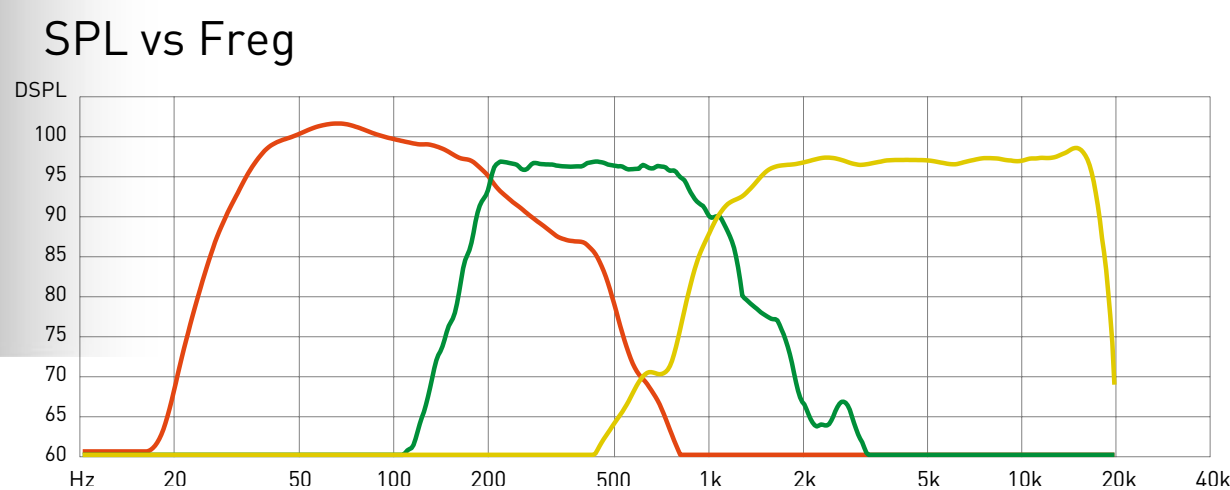

Амплитудно-частотная характеристика