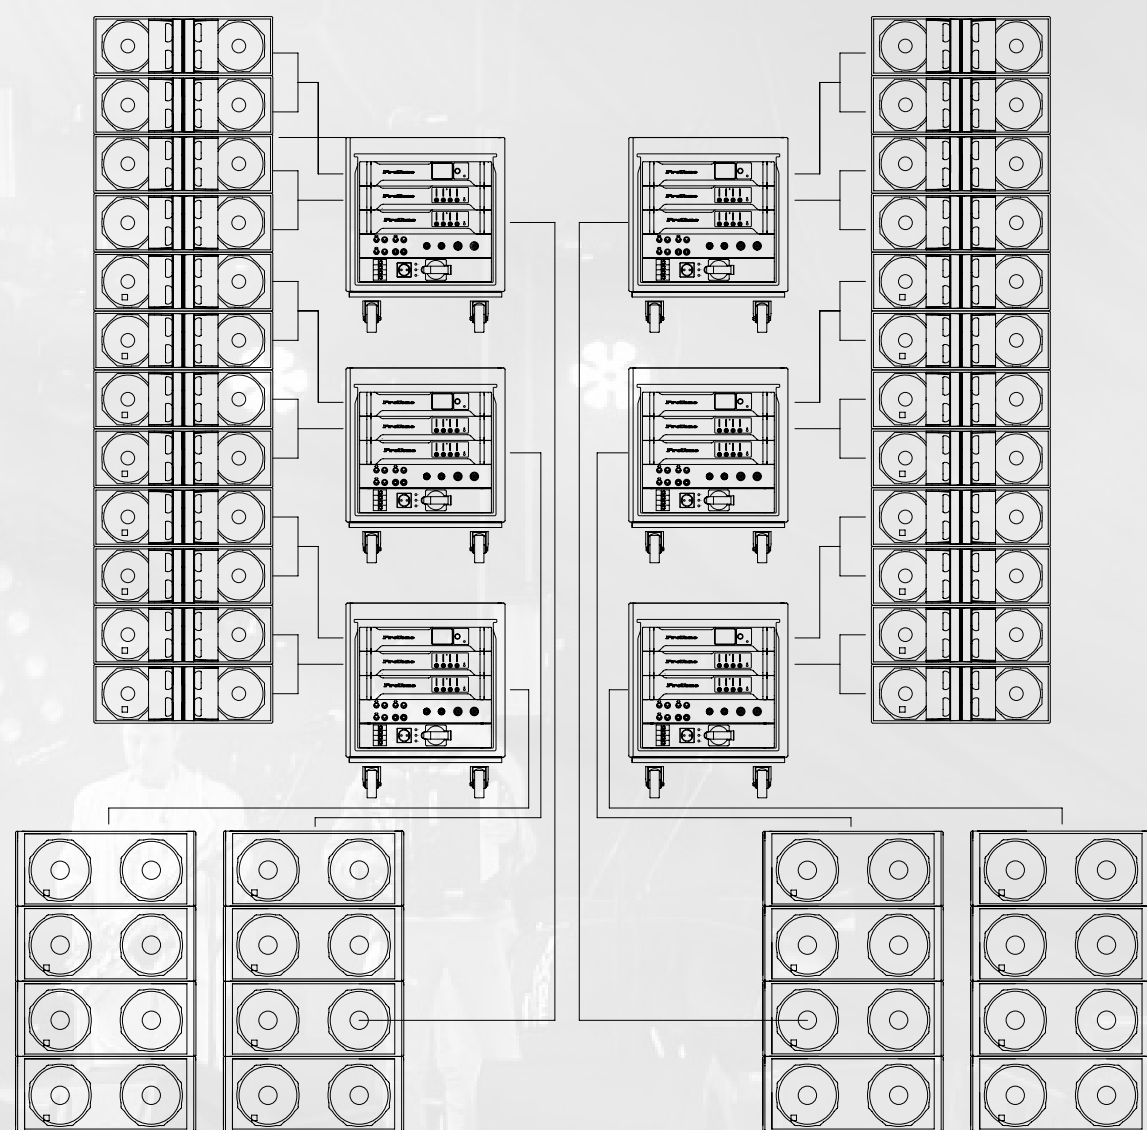

# ProTone T35

ТРЕХПОЛОСНЫЙ  
ТРИ-АМП ЭЛЕМЕНТ  
ЛИНЕЙНОГО МАССИВА

► ProTone T35 - трёхполосный три-амп элемент линейного массива, предназначенный для формирования туровых и инсталляционных звуковых комплексов большого формата. Это мощная и эффективная АС с широким частотным диапазоном, низкими искажениями и чётко контролируемой диаграммой направленности. Минимальное рекомендуемое количество T35 в одном кластере - 4 штуки. Для создания полноценной звуковой системы идеально совместное использование с сабвуферами ProTone T28.

## Примеры конфигураций T35

- ProTone A44Q 4 шт
- ProTone A42U 4 шт
- ProTone A42D 4 шт
- ProTone T28 8 шт
- ProTone T35 16 шт

Примеры конфигураций T35

- ProTone A42U 4 шт
- ProTone A44Q 4 шт
- ProTone A42D 4 шт
- ProTone T35 16 шт
- ProTone T28 16 шт

- ProTone A42U 6 шт
- ProTone A44Q 6 шт
- ProTone A42D 6 шт
- ProTone T35 24 шт
- ProTone T28 16 шт

Примеры конфигураций T35

- ProTone A42U 8 шт
- ProTone A44Q 8 шт
- ProTone A42D 8 шт
- ProTone T35 32 шт
- ProTone T28 24 шт