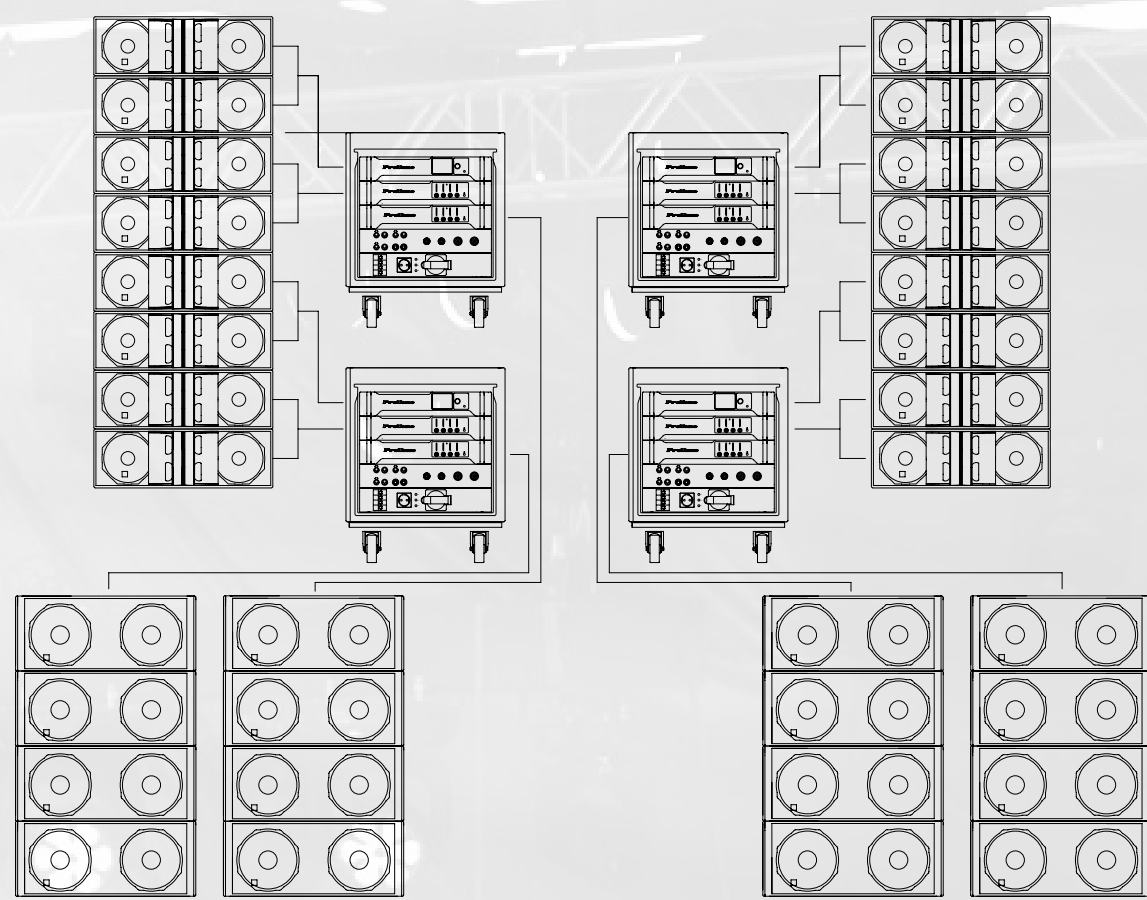

Примеры конфигураций T35

- ProTone A42U 4 шт
- ProTone A44Q 4 шт
- ProTone A42D 4 шт
- ProTone T35 16 шт
- ProTone T28 16 шт